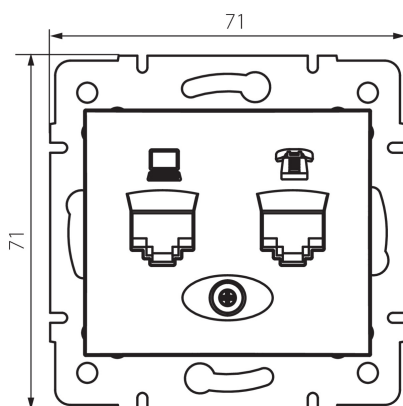

24817 DOMO 01-1440-003 kr

Netzwerk- und Telefonsteckdose (RJ45 Cat 6+RJ11)

5905339248176

ALLGEMEINE DATEN:

Farbe: cremefarben
Einbauort: Wandeinbau
Breite [mm]: 71
Höhe (mm): 71
Durchmesser der Montagelöcher: 60
Anzahl der Steckdosen/Steckplätze: 2

TECHNISCHE DATEN:

Material: PC
Steckdosen/Steckplätze Typ: Telefonbuchse + Datendose RJ45
 Cat. 6; RJ11
Kunststoff: PC
IP-Klasse (Schutzart): 20

LOGISTIKDATEN:

Verpackungsart: 10
Stückzahl in Zwischenverpackung: 10
Stückzahl in Großverpackung: 120
Netto-Einzelgewicht [g]: 64
Grammatur [g]: 76.67
Länge der Einzelverpackung [cm]: 10
Breite der Einzelverpackung [cm]: 5
Höhe der Einzelverpackung [cm]: 14
Kartongewicht [kg]: 9.2004
Kartonbreite [cm]: 25.5
Kartonhöhe [cm]: 32
Kartonlänge [cm]: 44
Kartonvolumen [m³]: 0.035904