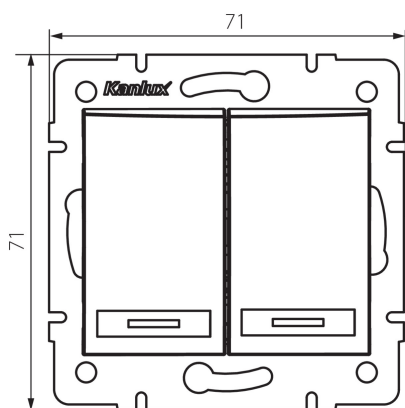

24843 DOMO 01-1120-243 sr

Ein/Aus Serienschalter mit LED

5905339248435

ALLGEMEINE DATEN:

Farbe: silber
Einbauort: Wandeinbau
Hintergrundbeleuchtung: ja
Breite [mm]: 71
Höhe (mm): 71
Durchmesser der Montagedose : 60
Einbautiefe: 25

TECHNISCHE DATEN:

Nennspannung [V]: 250 AC
Material: PC
Installationsmaterial : CuSn94
Klemmen Typ: Schnellverbinder
Kunststoff: PC
Anzahl der Hebel: 2
Bemessungsstrom [AX]: 10
IP-Klasse (Schutzart): 20

LOGISTIKDATEN:

Verpackungsart: 10
Stückzahl in Zwischenverpackung: 10
Stückzahl in Großverpackung: 120
Netto-Einzelgewicht [g]: 82
Grammatur [g]: 95.67
Länge der Einzelverpackung [cm]: 10
Breite der Einzelverpackung [cm]: 4
Höhe der Einzelverpackung [cm]: 14
Kartongewicht [kg]: 11.4804
Kartonbreite [cm]: 25.5
Kartonhöhe [cm]: 32
Kartonlänge [cm]: 44
Kartonvolumen [m³]: 0.035904