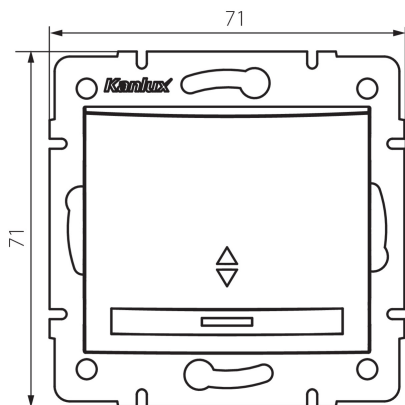

24845 DOMO 01-1140-243 sr

Wechselschalter mit LED

5905339248459

ALLGEMEINE DATEN:

Farbe: silber
Einbauort: Wandeinbau
Hintergrundbeleuchtung: ja
Breite [mm]: 71
Höhe (mm): 71
Durchmesser der Montagedose : 60
Einbautiefe: 25

TECHNISCHE DATEN:

Nennspannung [V]: 250 AC
Material: PC
Installationsmaterial : CuSn94
Klemmen Typ: Schnellverbinder
Kunststoff: PC
Anzahl der Hebel: 1
Bemessungsstrom [AX]: 10
IP-Klasse (Schutzart): 20

LOGISTIKDATEN:

Verpackungsart: 10
Stückzahl in Zwischenverpackung: 10
Stückzahl in Großverpackung: 120
Netto-Einzelgewicht [g]: 80
Grammatur [g]: 93.75
Länge der Einzelverpackung [cm]: 10
Breite der Einzelverpackung [cm]: 4.5
Höhe der Einzelverpackung [cm]: 14
Kartongewicht [kg]: 11.25
Kartonbreite [cm]: 25.5
Kartonhöhe [cm]: 32
Kartonlänge [cm]: 44
Kartonvolumen [m³]: 0.035904