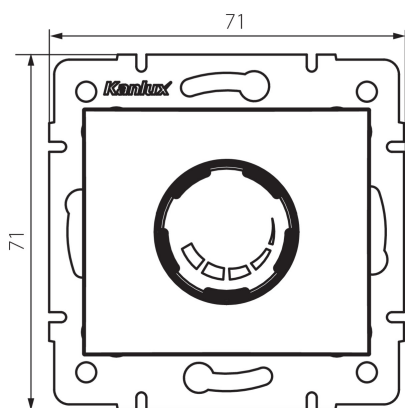

## 24846 DOMO 01-1160-143 sr

Drehdimmer 500W mit Filter

5905339248466

### ALLGEMEINE DATEN:

**Farbe:** silber  
**Einbauort:** Wandeinbau  
**Anwendungsbereich:** innerhalb  
**Breite [mm]:** 71  
**Höhe (mm):** 71  
**Durchmesser der Montagedose :** 60

### TECHNISCHE DATEN:

**Nennspannung [V]:** 250 AC  
**Nennfrequenz [Hz]:** 50  
**Nennleistung [W]:** 500  
**Schutzklasse gegen elektrischen Schlag:** II  
**Umgebungstemperaturbereich [°C]:** 5÷25  
**Anschlussart:** Würfel mit Schrauben  
**Klemmen Typ:** Schraubklemme  
**Kunststoff:** PC  
**IP-Klasse (Schutzart):** 20