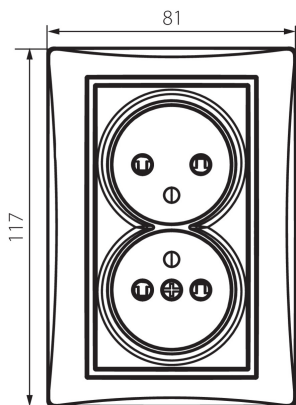

24856 DOMO 01-1260-143 sr

Französische Doppelsteckdose Typ-E mit Kinderschutz

5905339248565

ALLGEMEINE DATEN:

Farbe: silber
Einbauort: Wandeinbau
Berührungsschutz: ja
Breite [mm]: 81
Höhe (mm): 110
Durchmesser der Montagedose : 68
Einbautiefe: 25
Anzahl der Steckdosen/Sockeln: 2

TECHNISCHE DATEN:

Nennspannung [V]: 250 AC
Bemessungsstrom [A]: 16
Schutzklasse gegen elektrischen Schlag: I
Material: PC
Installationsmaterial : CuSn94
Erdung Typ: Typ e
Klemmen Typ: Schraubklemme
Kunststoff: PC
IP-Klasse (Schutzart): 20

LOGISTIKDATEN:

Verpackungsart: 10
Stückzahl in Zwischenverpackung: 10
Stückzahl in Großverpackung: 120
Netto-Einzelgewicht [g]: 120
Grammatur [g]: 138.42
Länge der Einzelverpackung [cm]: 9
Breite der Einzelverpackung [cm]: 5
Höhe der Einzelverpackung [cm]: 18
Kartongewicht [kg]: 16.6104
Kartonbreite [cm]: 25
Kartonhöhe [cm]: 52.5
Kartonlänge [cm]: 52
Kartonvolumen [m³]: 0.06825

24856 DOMO 01-1260-143 sr

Französische Doppelsteckdose Typ-E mit Kinderschutz