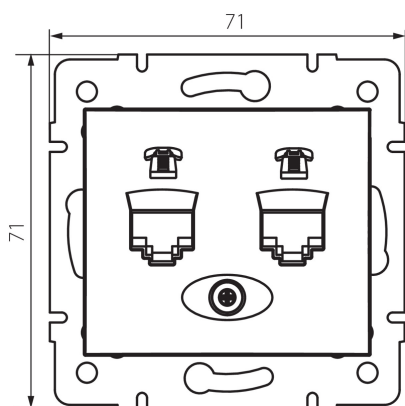

24870 DOMO 01-1380-043 sr

Doppel-Telefonsteckdose unabhängig (2xRJ11)

5905339248701

ALLGEMEINE DATEN:

Farbe: silber
Einbauort: Wandeinbau
Breite [mm]: 71
Höhe (mm): 71
Durchmesser der Montagedose : 60
Anzahl der Steckdosen/Sockel: 2

TECHNISCHE DATEN:

Material: PC
Steckdosen/Sockeln Typ: separate Telefonbuchse 2x RJ11
Kunststoff: PC
IP-Klasse (Schutzart): 20

LOGISTIKDATEN:

Verpackungsart: 10
Stückzahl in Zwischenverpackung: 10
Stückzahl in Großverpackung: 120
Netto-Einzelgewicht [g]: 62
Grammatur [g]: 74.58
Länge der Einzelverpackung [cm]: 10
Breite der Einzelverpackung [cm]: 4.5
Höhe der Einzelverpackung [cm]: 14
Kartongewicht [kg]: 8.9496
Kartonbreite [cm]: 25.5
Kartonhöhe [cm]: 32
Kartonlänge [cm]: 44
Kartonvolumen [m³]: 0.035904