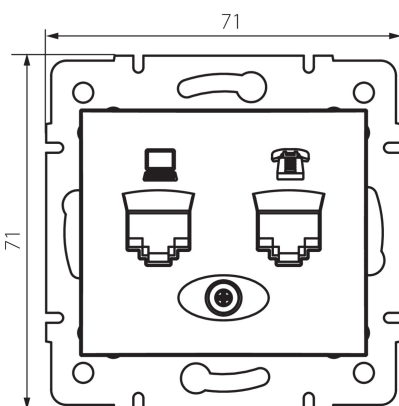

24875 DOMO 01-1430-043 sr

Netzwerk- und Telefonsteckdose (RJ45 Cat 5e+RJ11)

5905339248756

ALLGEMEINE DATEN:

Farbe: silber
Einbauort: Wandeinbau
Breite [mm]: 71
Höhe (mm): 71
Durchmesser der Montagedose : 60
Anzahl der Steckdosen/Sockel: 2

TECHNISCHE DATEN:

Material: PC
Steckdosen/Sockeln Typ: Telefonbuchse + Datendose RJ45
 Cat. 5e; RJ11
Kunststoff: PC
IP-Klasse (Schutzart): 20

LOGISTIKDATEN:

Verpackungsart: 10
Stückzahl in Zwischenverpackung: 10
Stückzahl in Großverpackung: 120
Netto-Einzelgewicht [g]: 64
Grammatur [g]: 76.67
Länge der Einzelverpackung [cm]: 9
Breite der Einzelverpackung [cm]: 5
Höhe der Einzelverpackung [cm]: 13
Kartongewicht [kg]: 9.2004
Kartonbreite [cm]: 25.5
Kartonhöhe [cm]: 32
Kartonlänge [cm]: 44
Kartonvolumen [m³]: 0.035904