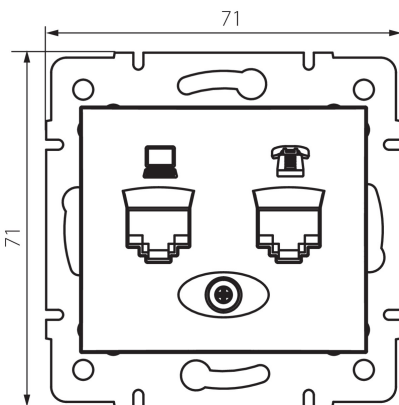

## 24876 DOMO 01-1440-043 sr

Netzwerk- und Telefonsteckdose (RJ45 Cat 6+RJ11)

5905339248763

### ALLGEMEINE DATEN:

**Farbe:** silber  
**Einbauort:** Wandeinbau  
**Breite [mm]:** 71  
**Höhe (mm):** 71  
**Durchmesser der Montagedose :** 60  
**Anzahl der Steckdosen/Sockel:** 2

### TECHNISCHE DATEN:

**Material:** PC  
**Steckdosen/Sockeln Typ:** Telefonbuchse + Datendose RJ45  
 Cat. 6; RJ11  
**Kunststoff:** PC  
**IP-Klasse (Schutzart):** 20

### LOGISTIKDATEN:

**Verpackungsart:** 10  
**Stückzahl in Zwischenverpackung:** 10  
**Stückzahl in Großverpackung:** 120  
**Netto-Einzelgewicht [g]:** 64  
**Grammatur [g]:** 76.67  
**Länge der Einzelverpackung [cm]:** 10  
**Breite der Einzelverpackung [cm]:** 5  
**Höhe der Einzelverpackung [cm]:** 14  
**Kartongewicht [kg]:** 9.2004  
**Kartonbreite [cm]:** 25.5  
**Kartonhöhe [cm]:** 32  
**Kartonlänge [cm]:** 44  
**Kartonvolumen [m³]:** 0.035904