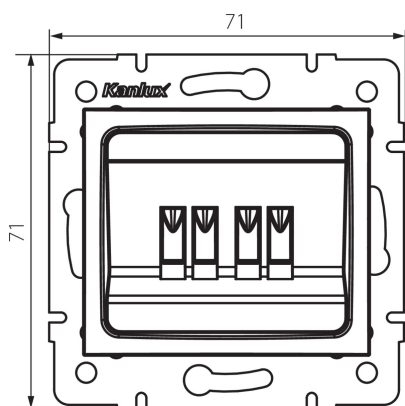

24878 DOMO 01-1820-043 sr

Doppel-Lautsprecheranschluss

5905339248787

ALLGEMEINE DATEN:

Farbe: silber
Einbauort: Wandeinbau
Breite [mm]: 71
Höhe (mm): 71
Durchmesser der Montagdose : 60
Anzahl der Steckdosen/Sockeln: 2

TECHNISCHE DATEN:

Material: PC
Kunststoff: PC
IP-Klasse (Schutzart): 20

LOGISTIKDATEN:

Verpackungsart: 10
Stückzahl in Zwischenverpackung: 10
Stückzahl in Großverpackung: 120
Netto-Einzelgewicht [g]: 66
Grammatur [g]: 78.5
Länge der Einzelverpackung [cm]: 10
Breite der Einzelverpackung [cm]: 4
Höhe der Einzelverpackung [cm]: 14
Kartongewicht [kg]: 9.42
Kartonbreite [cm]: 25.5
Kartonhöhe [cm]: 32
Kartonlänge [cm]: 44
Kartonvolumen [m³]: 0.035904