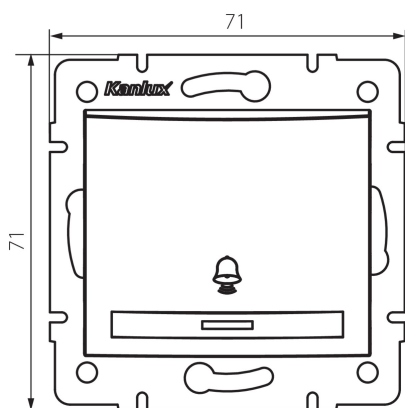

24898 DOMO 01-1080-241 gr

Klingelschalter mit LED

5905339248985

ALLGEMEINE DATEN:

Farbe: graphit
Einbauort: Wandeinbau
Hintergrundbeleuchtung: ja
Breite [mm]: 71
Höhe (mm): 71
Durchmesser der Montagedose : 60
Einbautiefe: 25

TECHNISCHE DATEN:

Nennspannung [V]: 250 AC
Material: PC
Installationsmaterial : CuSn94
Klemmen Typ: Schnellverbinder
Kunststoff: PC
Anzahl der Hebel: 1
Bemessungsstrom [AX]: 10
IP-Klasse (Schutzart): 20

LOGISTIKDATEN:

Verpackungsart: 10
Stückzahl in Zwischenverpackung: 10
Stückzahl in Großverpackung: 120
Netto-Einzelgewicht [g]: 78
Grammatur [g]: 91.75
Länge der Einzelverpackung [cm]: 10
Breite der Einzelverpackung [cm]: 4
Höhe der Einzelverpackung [cm]: 14
Kartongewicht [kg]: 11.01
Kartonbreite [cm]: 25.5
Kartonhöhe [cm]: 32
Kartonlänge [cm]: 44
Kartonvolumen [m³]: 0.035904