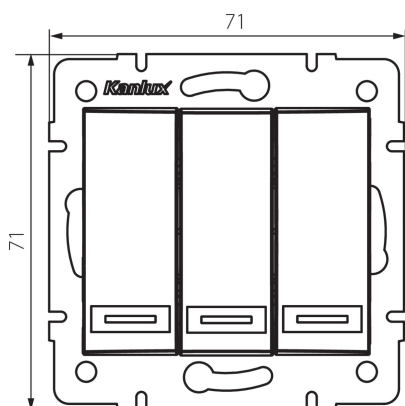

24899 DOMO 01-1090-241 gr

3-fach Ein/Aus Serienschalter

5905339248992

ALLGEMEINE DATEN:

Farbe: graphit
Einbauort: Wandeinbau
Hintergrundbeleuchtung: nicht zutreffend
Breite [mm]: 71
Höhe (mm): 71
Durchmesser der Montagedose : 60
Einbautiefe: 25

TECHNISCHE DATEN:

Nennspannung [V]: 250 AC
Material: PC
Installationsmaterial : CuSn94
Klemmen Typ: Schnellverbinder
Kunststoff: PC
Anzahl der Hebel: 3
Bemessungsstrom [AX]: 10
IP-Klasse (Schutzart): 20

LOGISTIKDATEN:

Verpackungsart: 10
Stückzahl in Zwischenverpackung: 10
Stückzahl in Großverpackung: 120
Netto-Einzelgewicht [g]: 80
Grammatur [g]: 93.83
Länge der Einzelverpackung [cm]: 9
Breite der Einzelverpackung [cm]: 5
Höhe der Einzelverpackung [cm]: 14
Kartongewicht [kg]: 11.2596
Kartonbreite [cm]: 25.5
Kartonhöhe [cm]: 32
Kartonlänge [cm]: 44
Kartonvolumen [m³]: 0.035904

24899 DOMO 01-1090-241 gr

3-fach Ein/Aus Serienschalter