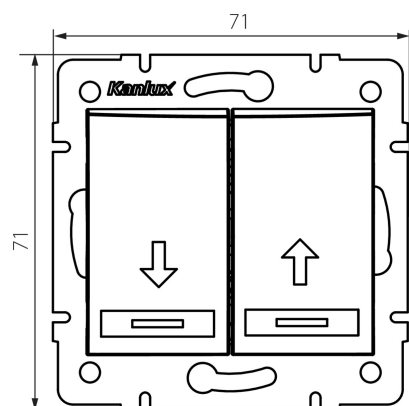

24900 DOMO 01-1100-241 gr

Jalousie- Rolladenschalter

5905339249005

ALLGEMEINE DATEN:

Farbe: graphit
Einbauort: Wandeinbau
Hintergrundbeleuchtung: nicht zutreffend
Breite [mm]: 71
Höhe (mm): 71
Durchmesser der Montagedose : 60
Einbautiefe: 25

TECHNISCHE DATEN:

Nennspannung [V]: 250 AC
Material: PC
Installationsmaterial : CuSn94
Klemmen Typ: Schnellverbinder
Kunststoff: PC
Anzahl der Hebel: 2
Bemessungsstrom [AX]: 10
IP-Klasse (Schutzart): 20

LOGISTIKDATEN:

Verpackungsart: 10
Stückzahl in Zwischenverpackung: 10
Stückzahl in Großverpackung: 120
Netto-Einzelgewicht [g]: 78
Grammatur [g]: 93.83
Länge der Einzelverpackung [cm]: 9
Breite der Einzelverpackung [cm]: 5
Höhe der Einzelverpackung [cm]: 14
Kartongewicht [kg]: 11.2596
Kartonbreite [cm]: 25.5
Kartonhöhe [cm]: 32
Kartonlänge [cm]: 44
Kartonvolumen [m³]: 0.035904