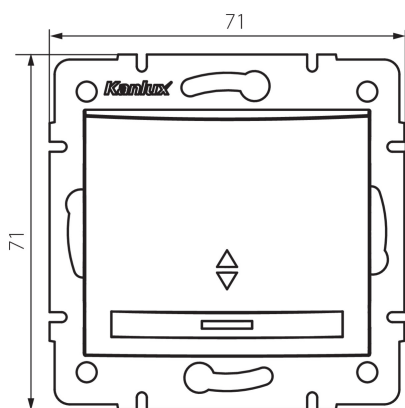

24904 DOMO 01-1140-241 gr

Wechselschalter mit LED

5905339249043

ALLGEMEINE DATEN:

Farbe: graphit
Einbauort: Wandeinbau
Hintergrundbeleuchtung: ja
Breite [mm]: 71
Höhe (mm): 71
Durchmesser der Montagedose : 60
Einbautiefe: 25

TECHNISCHE DATEN:

Nennspannung [V]: 250 AC
Material: PC
Installationsmaterial : CuSn94
Klemmen Typ: Schnellverbinder
Kunststoff: PC
Anzahl der Hebel: 1
Bemessungsstrom [AX]: 10
IP-Klasse (Schutzart): 20

LOGISTIKDATEN:

Verpackungsart: 10
Stückzahl in Zwischenverpackung: 10
Stückzahl in Großverpackung: 120
Netto-Einzelgewicht [g]: 80
Grammatur [g]: 93.75
Länge der Einzelverpackung [cm]: 10
Breite der Einzelverpackung [cm]: 4.5
Höhe der Einzelverpackung [cm]: 14
Kartongewicht [kg]: 11.25
Kartonbreite [cm]: 25.5
Kartonhöhe [cm]: 32
Kartonlänge [cm]: 44
Kartonvolumen [m³]: 0.035904