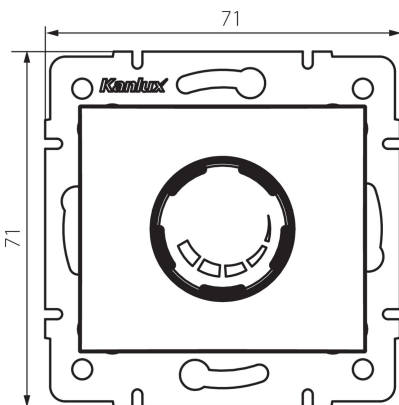

24905 DOMO 01-1160-141 gr

Drehdimmer 500W mit Filter

5905339249050

ALLGEMEINE DATEN:

Farbe: graphit
Einbauort: Wandeinbau
Anwendungsbereich: innerhalb
Breite [mm]: 71
Höhe (mm): 71
Durchmesser der Montagedose : 60

TECHNISCHE DATEN:

Nennspannung [V]: 250 AC
Nennfrequenz [Hz]: 50
Nennleistung [W]: 500
Schutzklasse gegen elektrischen Schlag: II
Umgebungstemperaturbereich [°C]: 5÷25
Anschlussart: Würfel mit Schrauben
Klemmen Typ: Schraubklemme
Kunststoff: PC
IP-Klasse (Schutzart): 20

LOGISTIKDATEN:

Verpackungsart: 10
Stückzahl in Zwischenverpackung: 10
Stückzahl in Großverpackung: 120
Netto-Einzelgewicht [g]: 102
Grammatur [g]: 120.83
Länge der Einzelverpackung [cm]: 10
Breite der Einzelverpackung [cm]: 7
Höhe der Einzelverpackung [cm]: 14
Kartongewicht [kg]: 14.4996
Kartonbreite [cm]: 36.5
Kartonhöhe [cm]: 32
Kartonlänge [cm]: 48.5
Kartonvolumen [m³]: 0.056648