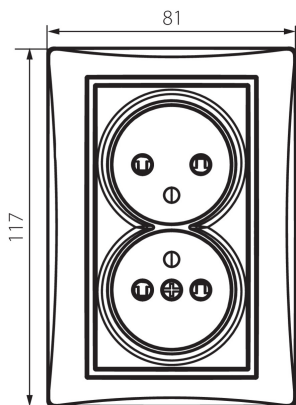

24915 DOMO 01-1260-141 gr

Französische Doppelsteckdose Typ-E mit Kinderschutz

5905339249159

ALLGEMEINE DATEN:

Farbe: graphit
Einbauort: Wandeinbau
Berührungsschutz: ja
Breite [mm]: 81
Höhe (mm): 110
Durchmesser der Montagedose : 68
Einbautiefe: 25
Anzahl der Steckdosen/Sockeln: 2

TECHNISCHE DATEN:

Nennspannung [V]: 250 AC
Bemessungsstrom [A]: 16
Schutzklasse gegen elektrischen Schlag: I
Material: PC
Installationsmaterial : CuSn94
Erdung Typ: Typ e
Klemmen Typ: Schraubklemme
Kunststoff: PC
IP-Klasse (Schutzart): 20

LOGISTIKDATEN:

Verpackungsart: 10
Stückzahl in Zwischenverpackung: 10
Stückzahl in Großverpackung: 120
Netto-Einzelgewicht [g]: 120
Grammatur [g]: 138.42
Länge der Einzelverpackung [cm]: 9
Breite der Einzelverpackung [cm]: 5
Höhe der Einzelverpackung [cm]: 18
Kartongewicht [kg]: 16.6104
Kartonbreite [cm]: 25
Kartonhöhe [cm]: 52.5
Kartonlänge [cm]: 52
Kartonvolumen [m³]: 0.06825

24915 DOMO 01-1260-141 gr

Französische Doppelsteckdose Typ-E mit Kinderschutz