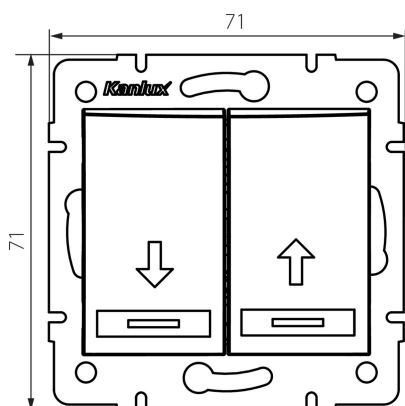

24921 DOMO 01-1310-241 gr

Jalousie- Rolladenschalter-Taster

5905339249210

ALLGEMEINE DATEN:

Farbe: graphit
Einbauort: Wandeinbau
Hintergrundbeleuchtung: nicht zutreffend
Breite [mm]: 71
Höhe (mm): 71
Durchmesser der Montagedose : 60
Einbautiefe: 25

TECHNISCHE DATEN:

Nennspannung [V]: 250 AC
Material: PC
Installationsmaterial : CuSn94
Klemmen Typ: Schnellverbinder
Kunststoff: PC
Anzahl der Hebel: 2
Bemessungsstrom [AX]: 10
IP-Klasse (Schutzart): 20

LOGISTIKDATEN:

Verpackungsart: 10
Stückzahl in Zwischenverpackung: 10
Stückzahl in Großverpackung: 120
Netto-Einzelgewicht [g]: 78
Grammatur [g]: 91.83
Länge der Einzelverpackung [cm]: 9
Breite der Einzelverpackung [cm]: 5
Höhe der Einzelverpackung [cm]: 14
Kartongewicht [kg]: 11.0196
Kartonbreite [cm]: 25.5
Kartonhöhe [cm]: 32
Kartonlänge [cm]: 44
Kartonvolumen [m³]: 0.035904