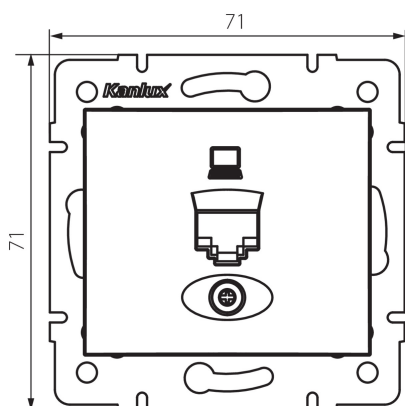

## 24931 DOMO 01-1400-041 gr

Einzel-Computersteckdose (RJ45Cat 6 Jack)

5905339249319

### ALLGEMEINE DATEN:

**Farbe:** graphit  
**Einbauort:** Wandeinbau  
**Breite [mm]:** 71  
**Höhe (mm):** 71  
**Durchmesser der Montagedose :** 60  
**Anzahl der Steckdosen/Socket:** 1

### TECHNISCHE DATEN:

**Material:** PC  
**Steckdosen/Socketn Typ:** Datendose RJ45 Cat. 6  
**Kunststoff:** PC  
**IP-Klasse (Schutzart):** 20