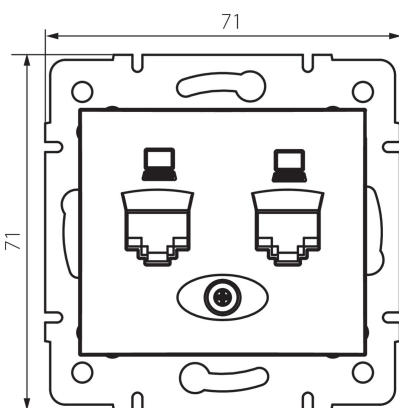

## 24933 DOMO 01-1420-041 gr

Unabhängige Doppel-Netzwerksteckdose (2x RJ45Cat 6 Jack)

5905339249333

### ALLGEMEINE DATEN:

**Farbe:** graphit  
**Einbauort:** Wandeinbau  
**Breite [mm]:** 71  
**Höhe (mm):** 71  
**Durchmesser der Montagedose :** 60  
**Anzahl der Steckdosen/Sockel:** 2

### TECHNISCHE DATEN:

**Material:** PC  
**Steckdosen/Sockeln Typ:** separate Datendose 2xRJ45 Cat. 6  
**Kunststoff:** PC  
**IP-Klasse (Schutzart):** 20

### LOGISTIKDATEN:

**Verpackungsart:** 10  
**Stückzahl in Zwischenverpackung:** 10  
**Stückzahl in Großverpackung:** 120  
**Netto-Einzelgewicht [g]:** 64  
**Grammatur [g]:** 76.67  
**Länge der Einzelverpackung [cm]:** 9  
**Breite der Einzelverpackung [cm]:** 5  
**Höhe der Einzelverpackung [cm]:** 13  
**Kartongewicht [kg]:** 9.2004  
**Kartonbreite [cm]:** 25.5  
**Kartonhöhe [cm]:** 32  
**Kartonlänge [cm]:** 44  
**Kartonvolumen [m³]:** 0.035904