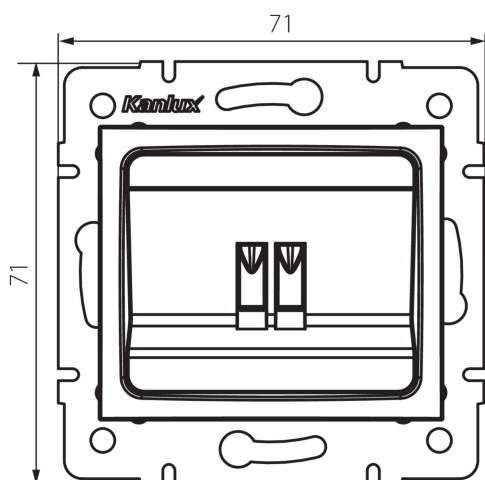

## 24936 DOMO 01-1450-041 gr

Lautsprecheranschluss, einfach

5905339249364

### ALLGEMEINE DATEN:

**Farbe:** graphit  
**Einbauort:** Wandeinbau  
**Breite [mm]:** 71  
**Höhe (mm):** 71  
**Durchmesser der Montagdose :** 60  
**Anzahl der Steckdosen/Socket:** 1