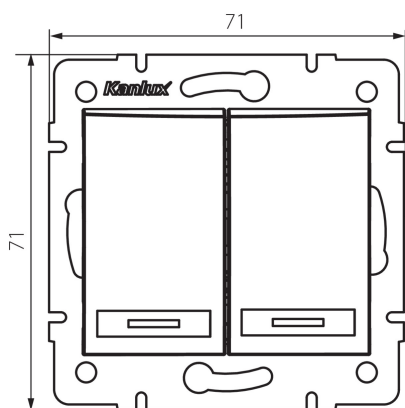

24961 DOMO 01-1120-230 pe

Ein/Aus Serienschalter mit LED

5905339249616

ALLGEMEINE DATEN:

Farbe: perlweiß
Einbauort: Wandeinbau
Hintergrundbeleuchtung: ja
Breite [mm]: 71
Höhe (mm): 71
Durchmesser der Montagedose : 60
Einbautiefe: 25

TECHNISCHE DATEN:

Nennspannung [V]: 250 AC
Material: PC
Installationsmaterial : CuSn94
Klemmen Typ: Schnellverbinder
Kunststoff: PC
Anzahl der Hebel: 2
Bemessungsstrom [AX]: 10
IP-Klasse (Schutzart): 20

LOGISTIKDATEN:

Verpackungsart: 10
Stückzahl in Zwischenverpackung: 10
Stückzahl in Großverpackung: 120
Netto-Einzelgewicht [g]: 82
Grammatur [g]: 95.67
Länge der Einzelverpackung [cm]: 10
Breite der Einzelverpackung [cm]: 4
Höhe der Einzelverpackung [cm]: 14
Kartongewicht [kg]: 11.4804
Kartonbreite [cm]: 25.5
Kartonhöhe [cm]: 32
Kartonlänge [cm]: 44
Kartonvolumen [m³]: 0.035904