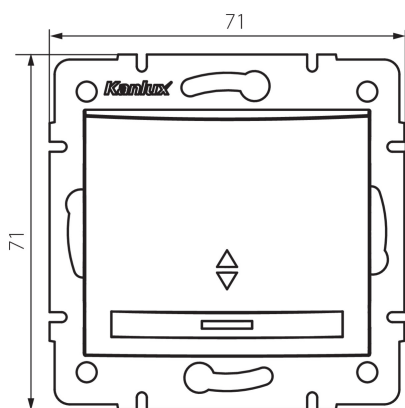

### ALLGEMEINE DATEN:

**Farbe:** perlweiß  
**Einbauort:** Wandeinbau  
**Hintergrundbeleuchtung:** ja  
**Breite [mm]:** 71  
**Höhe (mm):** 71  
**Durchmesser der Montagedose :** 60  
**Einbautiefe:** 25

### TECHNISCHE DATEN:

**Nennspannung [V]:** 250 AC  
**Material:** PC  
**Installationsmaterial :** CuSn94  
**Klemmen Typ:** Schnellverbinder  
**Kunststoff:** PC  
**Anzahl der Hebel:** 1  
**Bemessungsstrom [AX]:** 10  
**IP-Klasse (Schutzart):** 20