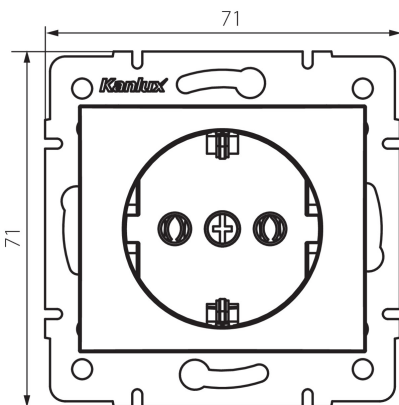

24967 DOMO 01-1220-130 pe

Schuko-Steckdose

5905339249678

ALLGEMEINE DATEN:

Farbe: perlweiß
Einbauort: Wandeinbau
Breite [mm]: 71
Höhe (mm): 71
Durchmesser der Montagedose : 60
Einbautiefe: 25
Anzahl der Steckdosen/Sockeln: 1

TECHNISCHE DATEN:

Nennspannung [V]: 250 AC
Bemessungsstrom [A]: 16
Schutzklasse gegen elektrischen Schlag: I
Material: PC
Installationsmaterial : CuSn94
Erdung Typ: Typ f
Klemmen Typ: Schraubklemme
Kunststoff: PC
IP-Klasse (Schutzart): 20

LOGISTIKDATEN:

Verpackungsart: 10
Stückzahl in Zwischenverpackung: 10
Stückzahl in Großverpackung: 120
Netto-Einzelgewicht [g]: 68
Grammatur [g]: 81.75
Länge der Einzelverpackung [cm]: 10
Breite der Einzelverpackung [cm]: 5
Höhe der Einzelverpackung [cm]: 14
Kartongewicht [kg]: 9.81
Kartonbreite [cm]: 26.5
Kartonhöhe [cm]: 32
Kartonlänge [cm]: 44
Kartonvolumen [m³]: 0.037312