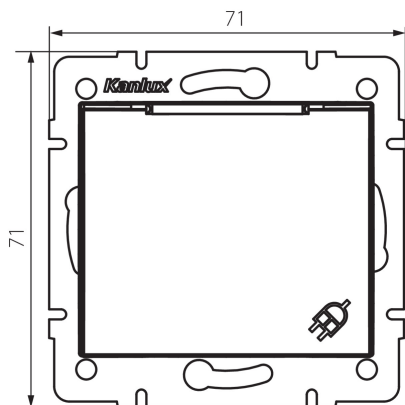

24968 DOMO 01-1230-130 pe

Schuko-Steckdose mit Erdleitung IP 44

5905339249685

ALLGEMEINE DATEN:

Farbe: perlweiß
Einbauort: Wandeinbau
Breite [mm]: 71
Höhe (mm): 71
Durchmesser der Montagedose : 60
Einbautiefe: 25
Anzahl der Steckdosen/Sockeln: 1

TECHNISCHE DATEN:

Nennspannung [V]: 250 AC
Bemessungsstrom [A]: 16
Schutzklasse gegen elektrischen Schlag: I
Material: PC
Installationsmaterial : CuSn94
Erdung Typ: Typ f
Klemmen Typ: Schraubklemme
Kunststoff: PC
IP-Klasse (Schutzart): 44

LOGISTIKDATEN:

Verpackungsart: 10
Stückzahl in Zwischenverpackung: 10
Stückzahl in Großverpackung: 120
Netto-Einzelgewicht [g]: 82
Grammatur [g]: 97.17
Länge der Einzelverpackung [cm]: 10
Breite der Einzelverpackung [cm]: 5
Höhe der Einzelverpackung [cm]: 14
Kartongewicht [kg]: 11.6604
Kartonbreite [cm]: 26.5
Kartonhöhe [cm]: 32
Kartonlänge [cm]: 44
Kartonvolumen [m³]: 0.037312