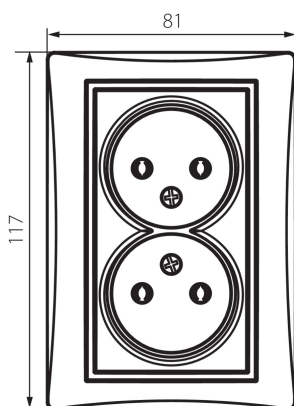

## 24977 DOMO 01-1280-130 pe

Doppelsteckdose ohne Erdungsschutz

5905339249777

### ALLGEMEINE DATEN:

**Farbe:** perlweiß  
**Einbauort:** Wandeinbau  
**Breite [mm]:** 81  
**Höhe (mm):** 110  
**Durchmesser der Montagedose :** 68  
**Einbautiefe:** 25  
**Anzahl der Steckdosen/Sockeln:** 2

### TECHNISCHE DATEN:

**Nennspannung [V]:** 250 AC  
**Bemessungsstrom [A]:** 16  
**Schutzklasse gegen elektrischen Schlag:** II  
**Material:** PC  
**Installationsmaterial :** CuSn94  
**Erdung Typ:** 2P  
**Klemmen Typ:** Schraubklemme  
**Kunststoff:** PC  
**IP-Klasse (Schutzart):** 20

### LOGISTIKDATEN:

**Verpackungsart:** 10  
**Stückzahl in Zwischenverpackung:** 10  
**Stückzahl in Großverpackung:** 120  
**Netto-Einzelgewicht [g]:** 102  
**Grammatur [g]:** 118.33  
**Länge der Einzelverpackung [cm]:** 10  
**Breite der Einzelverpackung [cm]:** 5  
**Höhe der Einzelverpackung [cm]:** 18  
**Kartongewicht [kg]:** 14.1996  
**Kartonbreite [cm]:** 22  
**Kartonhöhe [cm]:** 51.2  
**Kartonlänge [cm]:** 49.5  
**Kartonvolumen [m³]:** 0.055757