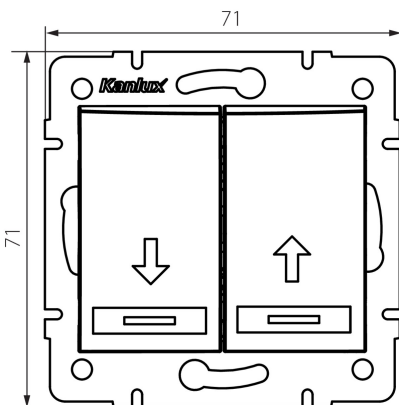

24980 DOMO 01-1310-230 pe

Jalousie- Rolladenschalter-Taster

5905339249807

ALLGEMEINE DATEN:

Farbe: perlweiß
Einbauort: Wandeinbau
Hintergrundbeleuchtung: nicht zutreffend
Breite [mm]: 71
Höhe (mm): 71
Durchmesser der Montagedose : 60
Einbautiefe: 25

TECHNISCHE DATEN:

Nennspannung [V]: 250 AC
Material: PC
Installationsmaterial : CuSn94
Klemmen Typ: Schnellverbinder
Kunststoff: PC
Anzahl der Hebel: 2
Bemessungsstrom [AX]: 10
IP-Klasse (Schutzart): 20

LOGISTIKDATEN:

Verpackungsart: 10
Stückzahl in Zwischenverpackung: 10
Stückzahl in Großverpackung: 120
Netto-Einzelgewicht [g]: 78
Grammatur [g]: 91.83
Länge der Einzelverpackung [cm]: 9
Breite der Einzelverpackung [cm]: 5
Höhe der Einzelverpackung [cm]: 14
Kartongewicht [kg]: 11.0196
Kartonbreite [cm]: 25.5
Kartonhöhe [cm]: 32
Kartonlänge [cm]: 44
Kartonvolumen [m³]: 0.035904