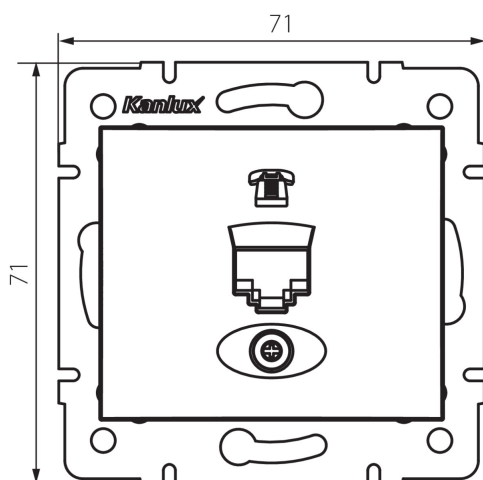

24987 DOMO 01-1370-030 pe

Telefonsteckdose, einfach (RJ11)

5905339249876

ALLGEMEINE DATEN:

Farbe: perlweiß
Einbauort: Wandeinbau
Breite [mm]: 71
Höhe (mm): 71
Durchmesser der Montagedose : 60
Anzahl der Steckdosen/Sockel: 1

TECHNISCHE DATEN:

Material: PC
Steckdosen/Sockeln Typ: Telefonbuchse RJ11
Kunststoff: PC
IP-Klasse (Schutzart): 20

LOGISTIKDATEN:

Verpackungsart: 10
Stückzahl in Zwischenverpackung: 10
Stückzahl in Großverpackung: 120
Netto-Einzelgewicht [g]: 56
Grammatur [g]: 68.5
Länge der Einzelverpackung [cm]: 10
Breite der Einzelverpackung [cm]: 4
Höhe der Einzelverpackung [cm]: 14
Kartongewicht [kg]: 8.22
Kartonbreite [cm]: 25.5
Kartonhöhe [cm]: 32
Kartonlänge [cm]: 44
Kartonvolumen [m³]: 0.035904