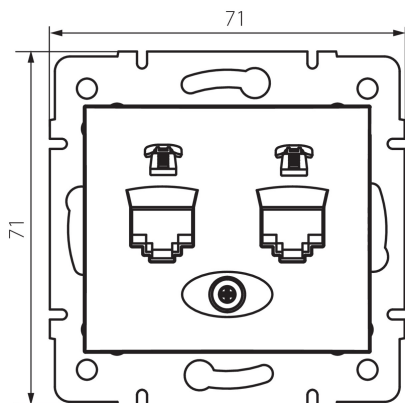

24988 DOMO 01-1380-030 pe

Doppel-Telefonsteckdose unabhängig (2xRJ11)

5905339249883

ALLGEMEINE DATEN:

Farbe: perlweiß
Einbauort: Wandeinbau
Breite [mm]: 71
Höhe (mm): 71
Durchmesser der Montagedose : 60
Anzahl der Steckdosen/Socket: 2

TECHNISCHE DATEN:

Material: PC
Steckdosen/Socketn Typ: separate Telefonbuchse 2x RJ11
Kunststoff: PC
IP-Klasse (Schutzart): 20

LOGISTIKDATEN:

Verpackungsart: 10
Stückzahl in Zwischenverpackung: 10
Stückzahl in Großverpackung: 120
Netto-Einzelgewicht [g]: 62
Grammatur [g]: 74.58
Länge der Einzelverpackung [cm]: 10
Breite der Einzelverpackung [cm]: 4.5
Höhe der Einzelverpackung [cm]: 14
Kartongewicht [kg]: 8.9496
Kartonbreite [cm]: 25.5
Kartonhöhe [cm]: 32
Kartonlänge [cm]: 44
Kartonvolumen [m³]: 0.035904