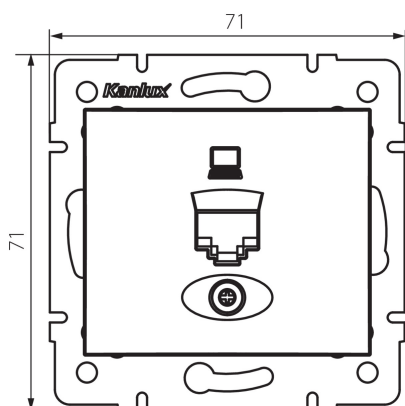

24989 DOMO 01-1390-030 pe

Einzel-Netzwerksteckdose (RJ45Cat 5e Jack)

5905339249890

ALLGEMEINE DATEN:

Farbe: perlweiß
Einbauort: Wandeinbau
Breite [mm]: 71
Höhe (mm): 71
Durchmesser der Montagedose : 60
Anzahl der Steckdosen/Socket: 1

TECHNISCHE DATEN:

Material: PC
Steckdosen/Socketn Typ: Datendose RJ45 Cat. 5e
Kunststoff: PC
IP-Klasse (Schutzart): 20

LOGISTIKDATEN:

Verpackungsart: 10
Stückzahl in Zwischenverpackung: 10
Stückzahl in Großverpackung: 120
Netto-Einzelgewicht [g]: 56
Grammatur [g]: 68.58
Länge der Einzelverpackung [cm]: 10
Breite der Einzelverpackung [cm]: 4
Höhe der Einzelverpackung [cm]: 14
Kartongewicht [kg]: 8.2296
Kartonbreite [cm]: 25.5
Kartonhöhe [cm]: 32
Kartonlänge [cm]: 44
Kartonvolumen [m³]: 0.035904