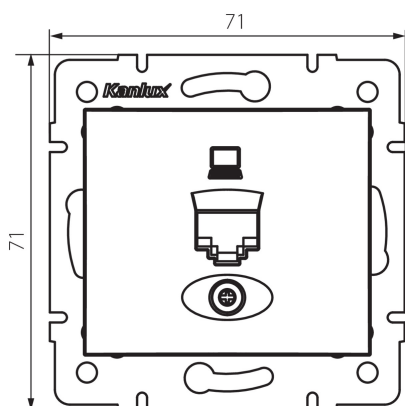

24990 DOMO 01-1400-030 pe

Einzel-Computersteckdose (RJ45Cat 6 Jack)

5905339249906

ALLGEMEINE DATEN:

Farbe: perlweiß
Einbauort: Wandeinbau
Breite [mm]: 71
Höhe (mm): 71
Durchmesser der Montagdose : 60
Anzahl der Steckdosen/Socket: 1

TECHNISCHE DATEN:

Material: PC
Steckdosen/Socketn Typ: Datendose RJ45 Cat. 6
Kunststoff: PC
IP-Klasse (Schutzart): 20

LOGISTIKDATEN:

Verpackungsart: 10
Stückzahl in Zwischenverpackung: 10
Stückzahl in Großverpackung: 120
Netto-Einzelgewicht [g]: 56
Grammatur [g]: 68.58
Länge der Einzelverpackung [cm]: 9
Breite der Einzelverpackung [cm]: 4
Höhe der Einzelverpackung [cm]: 13
Kartongewicht [kg]: 8.2296
Kartonbreite [cm]: 25.5
Kartonhöhe [cm]: 32
Kartonlänge [cm]: 44
Kartonvolumen [m³]: 0.035904