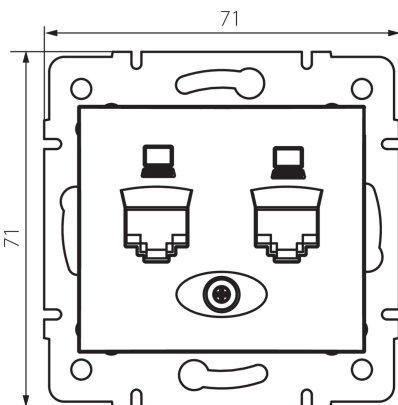

## 24991 DOMO 01-1410-030 pe

Unabhängige Doppel-Netzwerksteckdose (2x RJ45Cat 5e Jack)

5905339249913

### ALLGEMEINE DATEN:

**Farbe:** perlweiß  
**Einbauort:** Wandeinbau  
**Breite [mm]:** 71  
**Höhe (mm):** 71  
**Durchmesser der Montagedose :** 60  
**Anzahl der Steckdosen/Socket:** 2

### TECHNISCHE DATEN:

**Material:** PC  
**Steckdosen/Socketn Typ:** separate Datendose 2xRJ45 Cat. 5e  
**Kunststoff:** PC  
**IP-Klasse (Schutzart):** 20