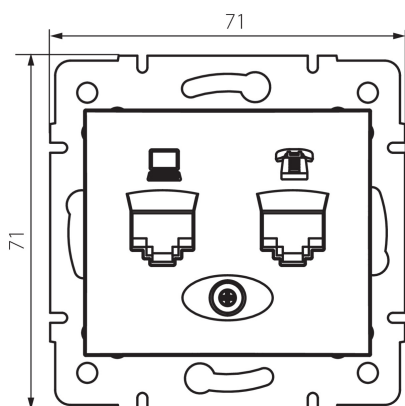

24993 DOMO 01-1430-030 pe

Netzwerk- und Telefonsteckdose (RJ45 Cat 5e+RJ11)

5905339249937

ALLGEMEINE DATEN:

Farbe: perlweiß
Einbauort: Wandeinbau
Breite [mm]: 71
Höhe (mm): 71
Durchmesser der Montagedose : 60
Anzahl der Steckdosen/Sockel: 2

TECHNISCHE DATEN:

Material: PC
Steckdosen/Sockeln Typ: Telefonbuchse + Datendose RJ45
 Cat. 5e; RJ11
Kunststoff: PC
IP-Klasse (Schutzart): 20

LOGISTIKDATEN:

Verpackungsart: 10
Stückzahl in Zwischenverpackung: 10
Stückzahl in Großverpackung: 120
Netto-Einzelgewicht [g]: 64
Grammatur [g]: 76.67
Länge der Einzelverpackung [cm]: 9
Breite der Einzelverpackung [cm]: 5
Höhe der Einzelverpackung [cm]: 13
Kartongewicht [kg]: 9.2004
Kartonbreite [cm]: 25.5
Kartonhöhe [cm]: 32
Kartonlänge [cm]: 44
Kartonvolumen [m³]: 0.035904