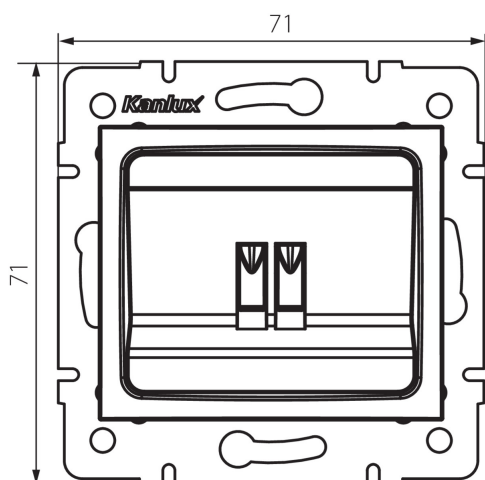

24995 DOMO 01-1450-030 pe

Lautsprecheranschluss, einfach

5905339249951

ALLGEMEINE DATEN:

Farbe: perlweiß
Einbauort: Wandeinbau
Breite [mm]: 71
Höhe (mm): 71
Durchmesser der Montagdose : 60
Anzahl der Steckdosen/Socket: 1

TECHNISCHE DATEN:

Material: PC
Steckdosen/Socketn Typ: Lautsprecherbuchse
Kunststoff: PC
IP-Klasse (Schutzart): 20

LOGISTIKDATEN:

Verpackungsart: 10
Stückzahl in Zwischenverpackung: 10
Stückzahl in Großverpackung: 120
Netto-Einzelgewicht [g]: 58
Grammatur [g]: 70.5
Länge der Einzelverpackung [cm]: 10
Breite der Einzelverpackung [cm]: 4
Höhe der Einzelverpackung [cm]: 14
Kartongewicht [kg]: 8.46
Kartonbreite [cm]: 25.5
Kartonhöhe [cm]: 32
Kartonlänge [cm]: 44
Kartonvolumen [m³]: 0.035904