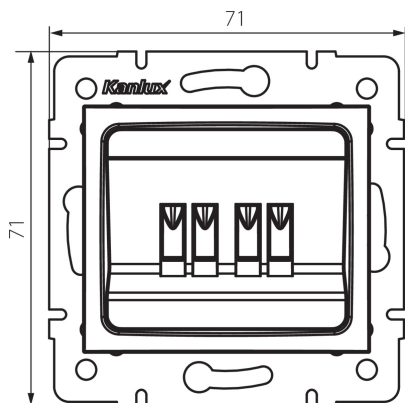

24996 DOMO 01-1820-030 pe

Doppel-Lautsprecheranschluss

5905339249968

ALLGEMEINE DATEN:

Farbe: perlweiß
Einbauort: Wandeinbau
Breite [mm]: 71
Höhe (mm): 71
Durchmesser der Montagdose : 60
Anzahl der Steckdosen/Sockeln: 2

TECHNISCHE DATEN:

Material: PC
Kunststoff: PC
IP-Klasse (Schutzart): 20

LOGISTIKDATEN:

Verpackungsart: 10
Stückzahl in Zwischenverpackung: 10
Stückzahl in Großverpackung: 120
Netto-Einzelgewicht [g]: 66
Grammatur [g]: 78.5
Länge der Einzelverpackung [cm]: 10
Breite der Einzelverpackung [cm]: 4
Höhe der Einzelverpackung [cm]: 14
Kartongewicht [kg]: 9.42
Kartonbreite [cm]: 25.5
Kartonhöhe [cm]: 32
Kartonlänge [cm]: 44
Kartonvolumen [m³]: 0.035904