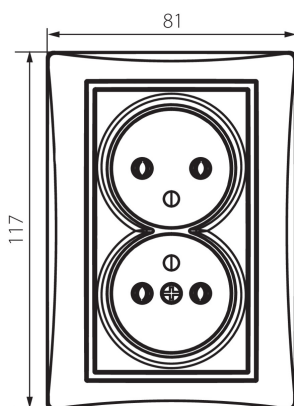

## 25034 DOMO 01-1261-150 sz

Französische Doppelsteckdose Typ-E

5905339250346

### ALLGEMEINE DATEN:

**Farbe:** Champagner  
**Einbauort:** Wandeinbau  
**Breite [mm]:** 81  
**Höhe (mm):** 110  
**Durchmesser der Montagedose :** 68  
**Einbautiefe:** 25  
**Anzahl der Steckdosen/Sockeln:** 2

### TECHNISCHE DATEN:

**Nennspannung [V]:** 250 AC  
**Bemessungsstrom [A]:** 16  
**Schutzklasse gegen elektrischen Schlag:** I  
**Material:** PC  
**Installationsmaterial :** CuSn94  
**Erdung Typ:** Typ e  
**Klemmen Typ:** Schraubklemme  
**Kunststoff:** PC  
**IP-Klasse (Schutzart):** 20

### LOGISTIKDATEN:

**Verpackungsart:** 10  
**Stückzahl in Zwischenverpackung:** 10  
**Stückzahl in Großverpackung:** 120  
**Netto-Einzelgewicht [g]:** 116  
**Grammatur [g]:** 134.67  
**Länge der Einzelverpackung [cm]:** 10  
**Breite der Einzelverpackung [cm]:** 5  
**Höhe der Einzelverpackung [cm]:** 18  
**Kartongewicht [kg]:** 16.1604  
**Kartonbreite [cm]:** 25  
**Kartonhöhe [cm]:** 52.5  
**Kartonlänge [cm]:** 52  
**Kartonvolumen [m³]:** 0.06825