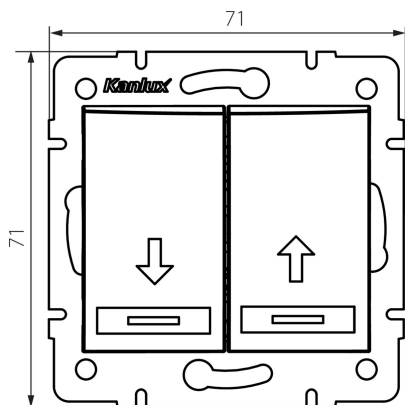

25039 DOMO 01-1310-250 sz

Jalousie- Rolladenschalter-Taster

5905339250391

ALLGEMEINE DATEN:

Farbe: Champagner
Einbauort: Wandeinbau
Hintergrundbeleuchtung: nicht zutreffend
Breite [mm]: 71
Höhe (mm): 71
Durchmesser der Montagedose : 60
Einbautiefe: 25

TECHNISCHE DATEN:

Nennspannung [V]: 250 AC
Material: PC
Installationsmaterial : CuSn94
Klemmen Typ: Schnellverbinder
Kunststoff: PC
Anzahl der Hebel: 2
Bemessungsstrom [AX]: 10
IP-Klasse (Schutzart): 20

LOGISTIKDATEN:

Verpackungsart: 10
Stückzahl in Zwischenverpackung: 10
Stückzahl in Großverpackung: 120
Netto-Einzelgewicht [g]: 78
Grammatur [g]: 91.83
Länge der Einzelverpackung [cm]: 9
Breite der Einzelverpackung [cm]: 5
Höhe der Einzelverpackung [cm]: 14
Kartongewicht [kg]: 11.0196
Kartonbreite [cm]: 25.5
Kartonhöhe [cm]: 32
Kartonlänge [cm]: 44
Kartonvolumen [m³]: 0.035904