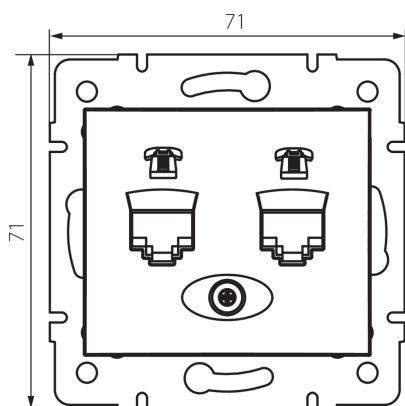

25047 DOMO 01-1380-050 sz

Doppel-Telefonsteckdose unabhängig (2xRJ11)

5905339250476

ALLGEMEINE DATEN:

Farbe: Champagner
Einbauort: Wandeinbau
Breite [mm]: 71
Höhe (mm): 71
Durchmesser der Montagdose : 60
Anzahl der Steckdosen/Socket: 2

TECHNISCHE DATEN:

Material: PC
Steckdosen/Socketn Typ: separate Telefonbuchse 2x RJ11
Kunststoff: PC
IP-Klasse (Schutzart): 20

LOGISTIKDATEN:

Verpackungsart: 10
Stückzahl in Zwischenverpackung: 10
Stückzahl in Großverpackung: 120
Netto-Einzelgewicht [g]: 62
Grammatur [g]: 74.58
Länge der Einzelverpackung [cm]: 10
Breite der Einzelverpackung [cm]: 4.5
Höhe der Einzelverpackung [cm]: 14
Kartongewicht [kg]: 8.9496
Kartonbreite [cm]: 25.5
Kartonhöhe [cm]: 32
Kartonlänge [cm]: 44
Kartonvolumen [m³]: 0.035904