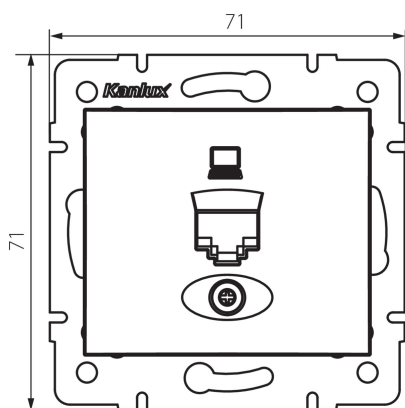

## 25048 DOMO 01-1390-050 sz

Einzel-Netzwerksteckdose (RJ45Cat 5e Jack)

5905339250483

### ALLGEMEINE DATEN:

**Farbe:** Champagner  
**Einbauort:** Wandeinbau  
**Breite [mm]:** 71  
**Höhe (mm):** 71  
**Durchmesser der Montagedose :** 60  
**Anzahl der Steckdosen/Socket:** 1