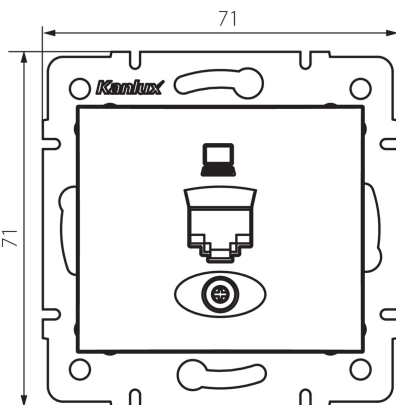

25049 DOMO 01-1400-050 sz

Einzel-Computersteckdose (RJ45Cat 6 Jack)

5905339250490

ALLGEMEINE DATEN:

Farbe: Champagner
Einbauort: Wandeinbau
Breite [mm]: 71
Höhe (mm): 71
Durchmesser der Montagedose : 60
Anzahl der Steckdosen/Socket: 1

TECHNISCHE DATEN:

Material: PC
Steckdosen/Socketn Typ: Datendose RJ45 Cat. 6
Kunststoff: PC
IP-Klasse (Schutzart): 20

LOGISTIKDATEN:

Verpackungsart: 10
Stückzahl in Zwischenverpackung: 10
Stückzahl in Großverpackung: 120
Netto-Einzelgewicht [g]: 56
Grammatur [g]: 68.58
Länge der Einzelverpackung [cm]: 9
Breite der Einzelverpackung [cm]: 4
Höhe der Einzelverpackung [cm]: 13
Kartongewicht [kg]: 8.2296
Kartonbreite [cm]: 25.5
Kartonhöhe [cm]: 32
Kartonlänge [cm]: 44
Kartonvolumen [m³]: 0.035904