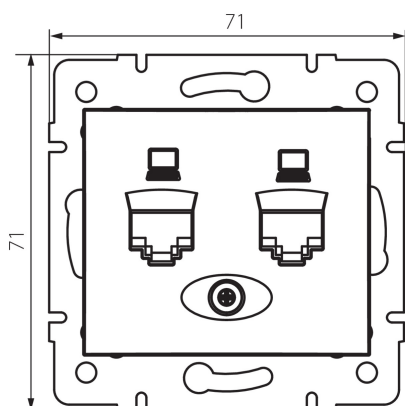

25051 DOMO 01-1420-050 sz

Unabhängige Doppel-Netzwerksteckdose (2x RJ45Cat 6 Jack)

5905339250513

ALLGEMEINE DATEN:

Farbe: Champagner
Einbauort: Wandeinbau
Breite [mm]: 71
Höhe (mm): 71
Durchmesser der Montagedose : 60
Anzahl der Steckdosen/Socket: 2

TECHNISCHE DATEN:

Material: PC
Steckdosen/Socketn Typ: separate Datendose 2xRJ45 Cat. 6
Kunststoff: PC
IP-Klasse (Schutzart): 20

LOGISTIKDATEN:

Verpackungsart: 10
Stückzahl in Zwischenverpackung: 10
Stückzahl in Großverpackung: 120
Netto-Einzelgewicht [g]: 64
Grammatur [g]: 76.67
Länge der Einzelverpackung [cm]: 9
Breite der Einzelverpackung [cm]: 5
Höhe der Einzelverpackung [cm]: 13
Kartongewicht [kg]: 9.2004
Kartonbreite [cm]: 25.5
Kartonhöhe [cm]: 32
Kartonlänge [cm]: 44
Kartonvolumen [m³]: 0.035904