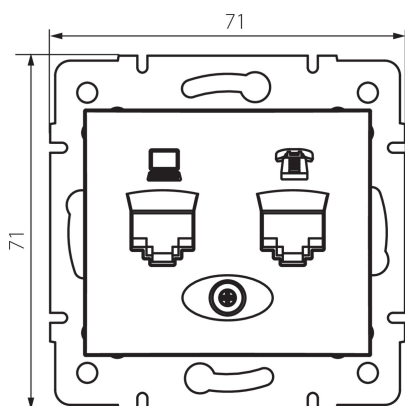

25052 DOMO 01-1430-050 sz

Netzwerk- und Telefonsteckdose (RJ45 Cat 5e+RJ11)

5905339250520

ALLGEMEINE DATEN:

Farbe: Champagner
Einbauort: Wandeinbau
Breite [mm]: 71
Höhe (mm): 71
Durchmesser der Montagedose : 60
Anzahl der Steckdosen/Sockel: 2

TECHNISCHE DATEN:

Material: PC
Steckdosen/Sockeln Typ: Telefonbuchse + Datendose RJ45
 Cat. 5e; RJ11
Kunststoff: PC
IP-Klasse (Schutzart): 20

LOGISTIKDATEN:

Verpackungsart: 10
Stückzahl in Zwischenverpackung: 10
Stückzahl in Großverpackung: 120
Netto-Einzelgewicht [g]: 64
Grammatur [g]: 76.67
Länge der Einzelverpackung [cm]: 9
Breite der Einzelverpackung [cm]: 5
Höhe der Einzelverpackung [cm]: 13
Kartongewicht [kg]: 9.2004
Kartonbreite [cm]: 25.5
Kartonhöhe [cm]: 32
Kartonlänge [cm]: 44
Kartonvolumen [m³]: 0.035904