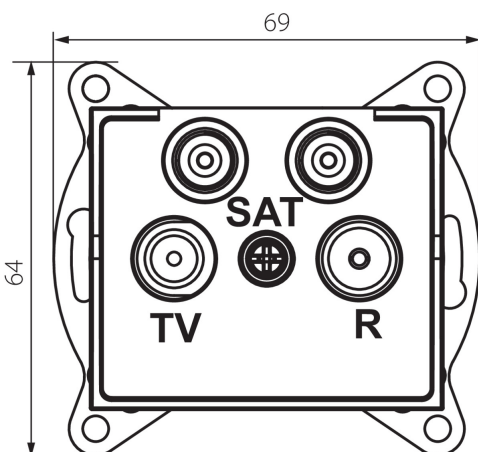

**25105** LOGI 02-1590-002 bi

RTV-2xSAT-End-Steckdose

5905339251053

#### ALLGEMEINE DATEN:

**Farbe:** weiß  
**Einbauort:** Wandeinbau  
**Breite [mm]:** 69  
**Höhe (mm):** 64  
**Durchmesser der Montagedose :** 60  
**Anzahl der Steckdosen/Socket:** 4

#### TECHNISCHE DATEN:

**Steckdosen/Socketn Typ:** Endbuchse TV-2xSAT  
**Kunststoff:** ABS