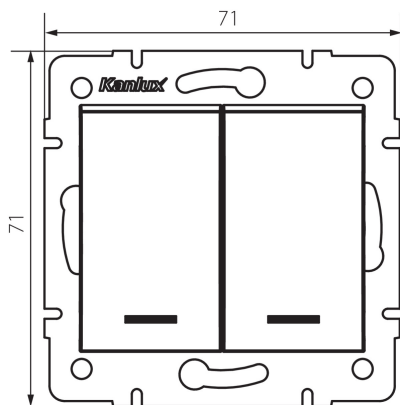

25130 LOGI 02-1023-103 kr

Doppel-Taster mit LED

5905339251305

Doppel-Taster zur Schaltung von zwei Stromkreisen (z.B. von Zeitrelais durch Impuls für die Treppenhausbekleuchtung) - mit LED-Kontrolllampen.

ALLGEMEINE DATEN:

Farbe: cremefarben
Einbauort: Wandeinbau
Hintergrundbeleuchtung: ja
Breite [mm]: 71
Höhe (mm): 71
Durchmesser der Montagedose : 60
Einbautiefe: 25

TECHNISCHE DATEN:

Nennspannung [V]: 250 AC
Installationsmaterial : CuZn70
Klemmen Typ: Schraubklemme
Kunststoff: ABS
Anzahl der Hebel: 2
Bemessungsstrom [AX]: 10
IP-Klasse (Schutzart): 20

LOGISTIKDATEN:

Verpackungsart: 10
Stückzahl in Zwischenverpackung: 10
Stückzahl in Großverpackung: 120
Netto-Einzelgewicht [g]: 74
Grammatur [g]: 86.67
Länge der Einzelverpackung [cm]: 10
Breite der Einzelverpackung [cm]: 4
Höhe der Einzelverpackung [cm]: 14
Kartongewicht [kg]: 10.4004
Kartonbreite [cm]: 25.5
Kartonhöhe [cm]: 32
Kartonglänge [cm]: 44
Kartonvolumen [m³]: 0.035904