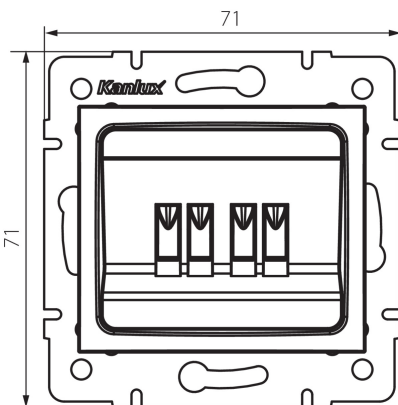

25174 LOGI 02-1820-003 kr

Doppel-Lautsprecheranschluss

5905339251749

ALLGEMEINE DATEN:

Farbe: cremefarben
Einbauort: Wandeinbau
Breite [mm]: 71
Höhe (mm): 71
Durchmesser der Montagedose : 60
Anzahl der Steckdosen/Sockeln: 2

TECHNISCHE DATEN:

Kunststoff: ABS

LOGISTIKDATEN:

Verpackungsart: 10
Stückzahl in Zwischenverpackung: 10
Stückzahl in Großverpackung: 120
Netto-Einzelgewicht [g]: 64
Grammatur [g]: 76.67
Länge der Einzelverpackung [cm]: 10
Breite der Einzelverpackung [cm]: 4.5
Höhe der Einzelverpackung [cm]: 14
Kartongewicht [kg]: 9.2004
Kartonbreite [cm]: 25.5
Kartonhöhe [cm]: 32
Kartonlänge [cm]: 44
Kartonvolumen [m³]: 0.035904