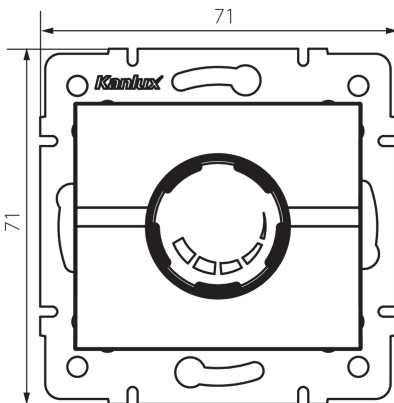

25201 LOGI 02-1160-143 sr

Drehdimmer 500W mit Filter

5905339252012

ALLGEMEINE DATEN:

Farbe: silber
Einbauort: Wandeinbau
Anwendungsbereich: innerhalb
Breite [mm]: 71
Höhe (mm): 71
Einbautiefe: 60

TECHNISCHE DATEN:

Nennspannung [V]: 250 AC
Nennfrequenz [Hz]: 50
Nennleistung [W]: 500
Schutzklasse gegen elektrischen Schlag: II
Klemmen Typ: Schraubklemme
Kunststoff: ABS
IP-Klasse (Schutzart): 20

LOGISTIKDATEN:

Verpackungsart: 10
Stückzahl in Zwischenverpackung: 10
Stückzahl in Großverpackung: 120
Netto-Einzelgewicht [g]: 100
Grammatur [g]: 118.67
Länge der Einzelverpackung [cm]: 10
Breite der Einzelverpackung [cm]: 7
Höhe der Einzelverpackung [cm]: 15
Kartongewicht [kg]: 14.2404
Kartonbreite [cm]: 36.5
Kartonhöhe [cm]: 32
Kartonlänge [cm]: 48.5
Kartonvolumen [m³]: 0.056648