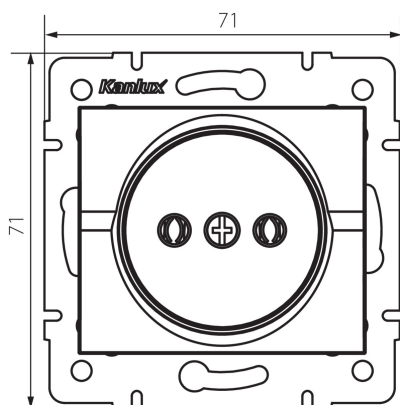

## 25203 LOGI 02-1210-143 sr

Steckdose ohne Erdleitung

5905339252036

Steckdose max. 16A ohne Erdschutz.

### ALLGEMEINE DATEN:

**Farbe:** silber  
**Einbauort:** Wandeinbau  
**Breite [mm]:** 71  
**Höhe (mm):** 71  
**Durchmesser der Montagedose :** 60  
**Einbautiefe:** 25  
**Anzahl der Steckdosen/Sockeln:** 1

### TECHNISCHE DATEN:

**Nennspannung [V]:** 250 AC  
**Bemessungsstrom [A]:** 16  
**Schutzklasse gegen elektrischen Schlag:** II  
**Installationsmaterial :** CuZn70  
**Erdung Typ:** 2P  
**Klemmen Typ:** Schraubklemme  
**Kunststoff:** ABS  
**IP-Klasse (Schutzart):** 20