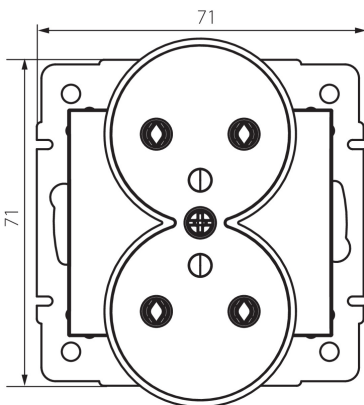

25210 LOGI 02-1253-143 sr

Französische Doppelsteckdose Typ-E mit Erdleitung

5905339252104

Französische Doppelsteckdose Typ-E max. 16A.

NICHT KOMPATIBEL MIT DEUTSCHEM SCHUKO-STECKER-SYSTEM!

ALLGEMEINE DATEN:

Farbe: silber
Einbauort: Wandeinbau
Breite [mm]: 71
Höhe (mm): 71
Durchmesser der Montagedose : 60
Einbautiefe: 25
Anzahl der Steckdosen/Sockeln: 2

TECHNISCHE DATEN:

Nennspannung [V]: 250 AC
Bemessungsstrom [A]: 16
Schutzklasse gegen elektrischen Schlag: I
Installationsmaterial : CuZn70
Erdung Typ: Typ e
Klemmen Typ: Schraubklemme
Kunststoff: ABS
IP-Klasse (Schutzart): 20

LOGISTIKDATEN:

Verpackungsart: 10
Stückzahl in Zwischenverpackung: 10
Stückzahl in Großverpackung: 120
Netto-Einzelgewicht [g]: 84
Grammatur [g]: 101.67
Länge der Einzelverpackung [cm]: 10
Breite der Einzelverpackung [cm]: 5
Höhe der Einzelverpackung [cm]: 14
Kartongewicht [kg]: 12.2004
Kartonbreite [cm]: 25.5
Kartonhöhe [cm]: 32
Kartonlänge [cm]: 44

25210 LOGI 02-1253-143 sr

Französische Doppelsteckdose Typ-E mit Erdleitung

Kartonvolumen [m³]: 0.035904