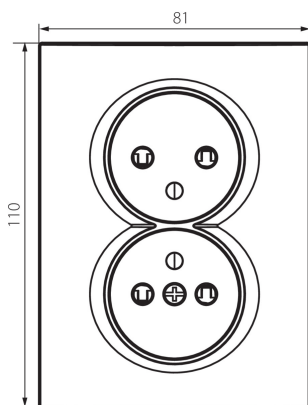

## 25211 LOGI 02-1260-143 sr

Französische Doppelsteckdose Typ-E mit Kinderschutz

5905339252111

Französische Doppelsteckdose Typ-E m. Kinderschutz komplett (kein zusätzlicher Rahmen erforderlich) max. 16A.

### ALLGEMEINE DATEN:

**Farbe:** silber  
**Einbauort:** Wandeinbau  
**Berührungsschutz:** ja  
**Breite [mm]:** 81  
**Höhe (mm):** 110  
**Durchmesser der Montagedose :** 68  
**Einbautiefe:** 25  
**Anzahl der Steckdosen/Sockeln:** 2

### LOGISTIKDATEN:

**Verpackungsart:** 10  
**Stückzahl in Zwischenverpackung:** 10  
**Stückzahl in Großverpackung:** 120  
**Netto-Einzelgewicht [g]:** 106  
**Grammatur [g]:** 122.75  
**Länge der Einzelverpackung [cm]:** 10  
**Breite der Einzelverpackung [cm]:** 5  
**Höhe der Einzelverpackung [cm]:** 18  
**Kartongewicht [kg]:** 14.73  
**Kartonbreite [cm]:** 25

## 25211 LOGI 02-1260-143 sr

---

Französische Doppelsteckdose Typ-E mit Kinderschutz

**Kartonhöhe [cm]:** 52.5  
**Kartonlänge [cm]:** 52  
**Kartonvolumen [m<sup>3</sup>]:** 0.06825