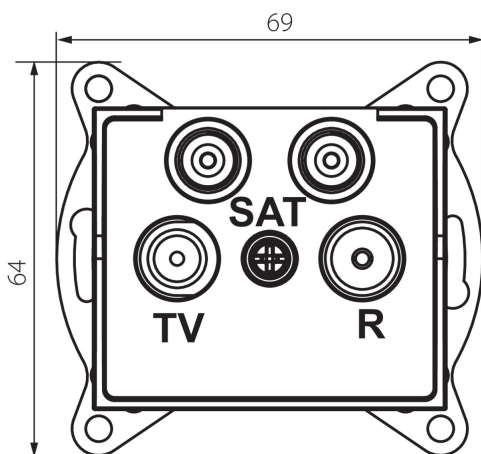

25223 LOGI 02-1590-043 sr

RTV-2xSAT-End-Steckdose

5905339252234

ALLGEMEINE DATEN:

Farbe: silber
Einbauort: Wandeinbau
Breite [mm]: 69
Höhe (mm): 64
Durchmesser der Montagedose : 60
Anzahl der Steckdosen/Socket: 4

TECHNISCHE DATEN:

Steckdosen/Socketn Typ: Endbuchse TV-2xSAT
Kunststoff: ABS

LOGISTIKDATEN:

Verpackungsart: 10
Stückzahl in Zwischenverpackung: 10
Stückzahl in Großverpackung: 120
Netto-Einzelgewicht [g]: 96
Grammatur [g]: 108.58
Länge der Einzelverpackung [cm]: 10
Breite der Einzelverpackung [cm]: 4
Höhe der Einzelverpackung [cm]: 14
Kartongewicht [kg]: 13.0296
Kartonbreite [cm]: 25.5
Kartonhöhe [cm]: 32
Kartonlänge [cm]: 44
Kartenvolumen [m³]: 0.035904