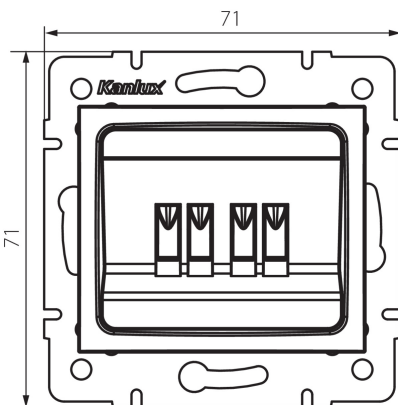

25233 LOGI 02-1820-043 sr

Doppel-Lautsprecheranschluss

5905339252333

ALLGEMEINE DATEN:

Farbe: silber
Einbauort: Wandeinbau
Breite [mm]: 71
Höhe (mm): 71
Durchmesser der Montagedose : 60
Anzahl der Steckdosen/Sockeln: 2

TECHNISCHE DATEN:

Kunststoff: ABS

LOGISTIKDATEN:

Verpackungsart: 10
Stückzahl in Zwischenverpackung: 10
Stückzahl in Großverpackung: 120
Netto-Einzelgewicht [g]: 64
Grammatur [g]: 76.67
Länge der Einzelverpackung [cm]: 10
Breite der Einzelverpackung [cm]: 4.5
Höhe der Einzelverpackung [cm]: 14
Kartongewicht [kg]: 9.2004
Kartonbreite [cm]: 25.5
Kartonhöhe [cm]: 32
Kartonlänge [cm]: 44
Kartonvolumen [m³]: 0.035904