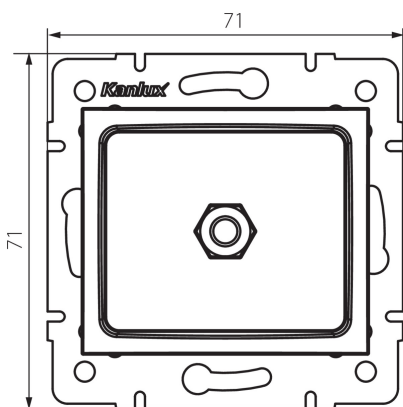

## 25234 LOGI 02-1830-043 sr

Äquipotentiell-Anschluss

5905339252340

### ALLGEMEINE DATEN:

**Farbe:** silber  
**Einbauort:** Wandeinbau  
**Breite [mm]:** 71  
**Höhe (mm):** 71  
**Durchmesser der Montagedose :** 60  
**Anzahl der Steckdosen/Sockeln:** 1

### TECHNISCHE DATEN:

**Kunststoff:** ABS